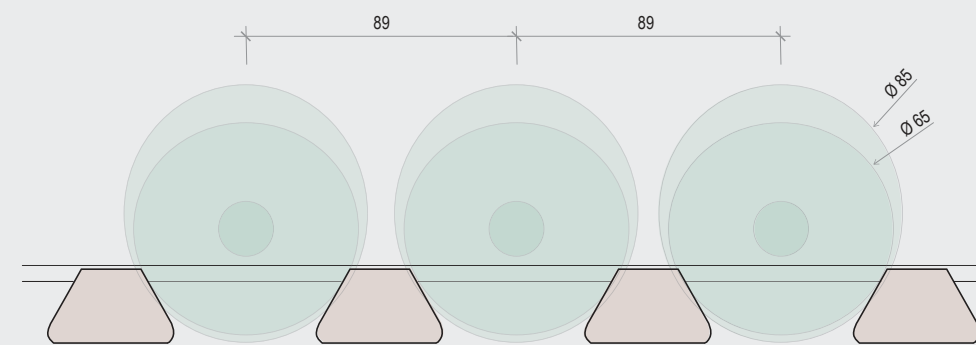

I 6 ripiani portabottiglie EasyWine sono collocati a 280 mm di interasse tra loro in altezza.

The EasyWine single modules, of 600, 750, 900, 1050, 1200 mm, can be freely aggregated together to form compositions with 150 mm pitch.

The floor/wall uprights are connected to each other by the wall fixing profile, which houses the drivers and guarantees electrical continuity.

The 6 EasyWine bottle shelves are placed at 280 mm of center distance in height.

Modulo 600 EasyWine

6 ripiani
36 bottiglie totali
6 shelves
36 total bottles

Modulo 750 EasyWine

6 ripiani
42 bottiglie totali
6 shelves
42 total bottles

Modulo 900 EasyWine

6 ripiani
54 bottiglie totali
6 shelves
54 total bottles

Modulo 1050 EasyWine

6 ripiani
66 bottiglie totali
6 shelves
66 total bottles

Modulo 1200 EasyWine

6 ripiani
72 bottiglie totali
6 shelves
72 total bottles

profilo fissaggio
a parete in alluminio
verniciato VE07 nero
wall fixing profile
painted aluminum
VE07 black

montante elettrificato
pavimento/parete
in alluminio verniciato
VE07 nero
floor/wall electrified upright
painted aluminum VE07 black

ripiani in alluminio
verniciato VE07 nero
con portabottiglie
LN01 frassino naturale
shelves in painted aluminum
VE07 black with bottle holder
LN01 natural ash

Composizione multipla Multiple composition

La forma trapezoidale dei listelli separatori in legno e il loro interasse di 89 mm consentono di ospitare bottiglie di diametro da 65 a 85 mm.
The trapezoidal shape of the wooden separator strips and their 89 mm center-to-center distance allow them to accommodate bottles with a diameter from 65 to 85 mm.