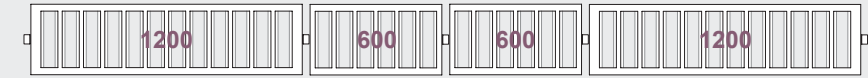

EW3600BX-02 216 bottiglie - senza luce - 80010250

EW3600BL-02 216 bottiglie - con luce Led - 80010251