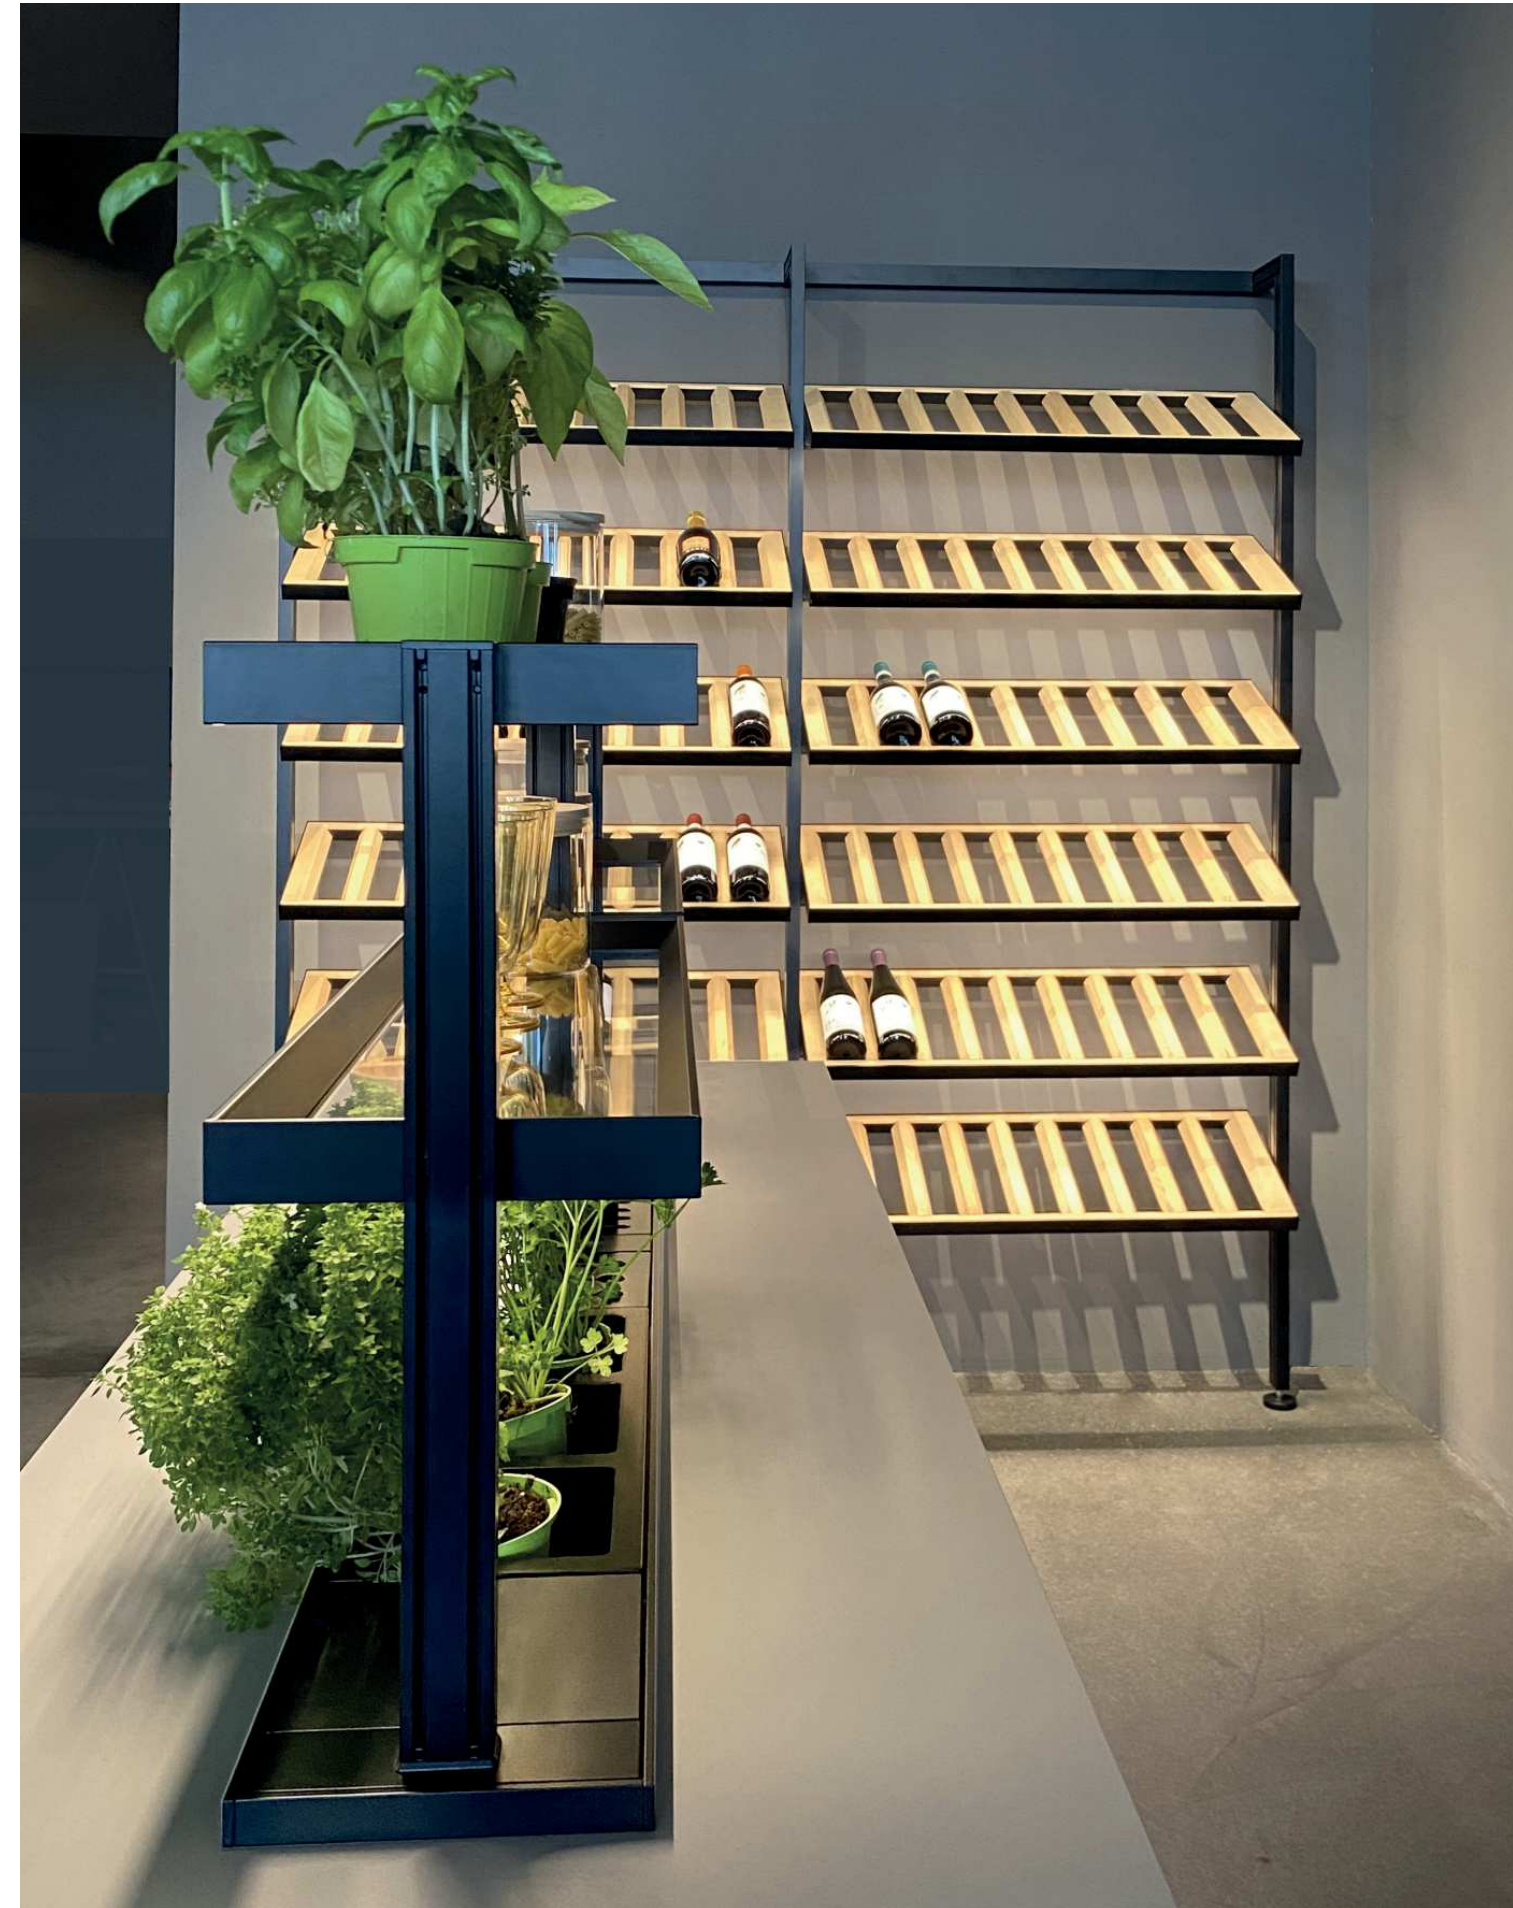

Gli articoli sono rappresentativi e possono subire modifiche senza preavviso.
I colori qui rappresentati sono puramente indicativi e possono variare rispetto alla realtà.
*The articles are representative and are subject to change without notice.
The colors shown here are purely indicative and may vary from reality.*